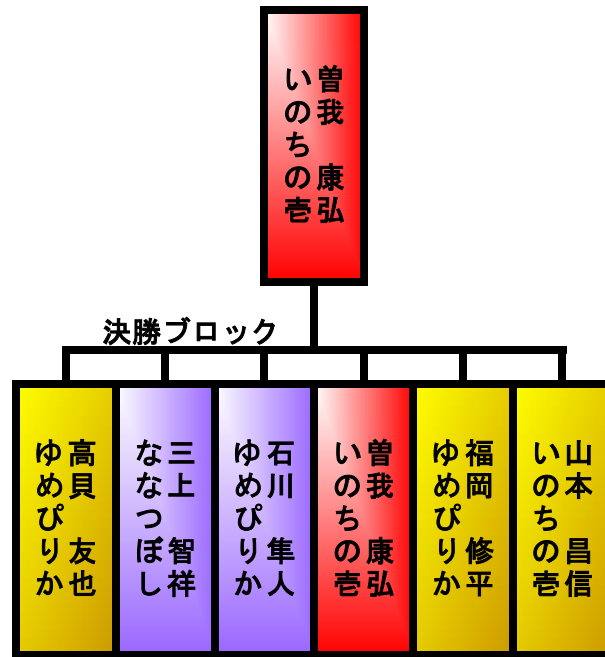

第10回米ー1グランプリinらんこし決勝大会結果

グランプリ	岐阜県下呂市	合資会社源丸屋ファーム	曾我 康弘	いのちの壺
準グランプリ	北海道赤井川村		石川 隼人	ゆめぴりか
準グランプリ	北海道蘭越町		三上 智祥	ななつぼし
金賞	北海道蘭越町		福岡 修平	ゆめぴりか
金賞	岐阜県飛騨市	龍の瞳生産組合	山本 昌信	いのちの壺
金賞	北海道士別市	上士別八十八屋	高貝 友也	ゆめぴりか

グランプリの 曾我 康弘 氏