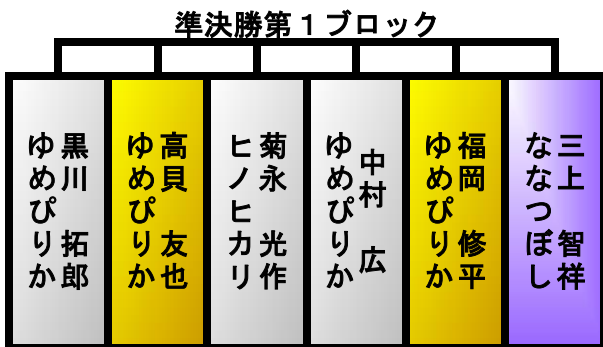

第10回米ー1グランプリinらんこし決勝大会結果

グランプリ	岐阜県下呂市	合資会社源丸屋ファーム	曾我 康弘	いのちの壺
準グランプリ	北海道赤井川村		石川 隼人	ゆめぴりか
準グランプリ	北海道蘭越町		三上 智祥	ななつぼし
金賞	北海道蘭越町		福岡 修平	ゆめぴりか
金賞	岐阜県飛騨市	龍の瞳生産組合	山本 昌信	いのちの壺
金賞	北海道士別市	上士別八十八屋	高貝 友也	ゆめぴりか

グランプリの 曾我 康弘 氏