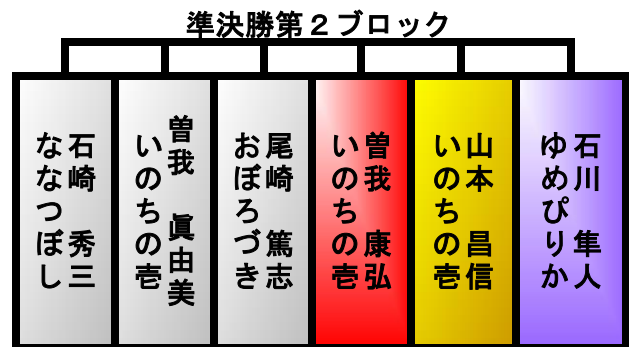

第10回米ー1グランプリinらんこし決勝大会結果

グランプリ	岐阜県下呂市	合資会社源丸屋ファーム	曾我 康弘	いのちの壺
準グランプリ	北海道赤井川村		石川 隼人	ゆめぴりか
準グランプリ	北海道蘭越町		三上 智祥	ななつぼし
金賞	北海道蘭越町		福岡 修平	ゆめぴりか
金賞	岐阜県飛騨市	龍の瞳生産組合	山本 昌信	いのちの壺
金賞	北海道士別市	上士別八十八屋	高貝 友也	ゆめぴりか

グランプリの 曾我 康弘 氏